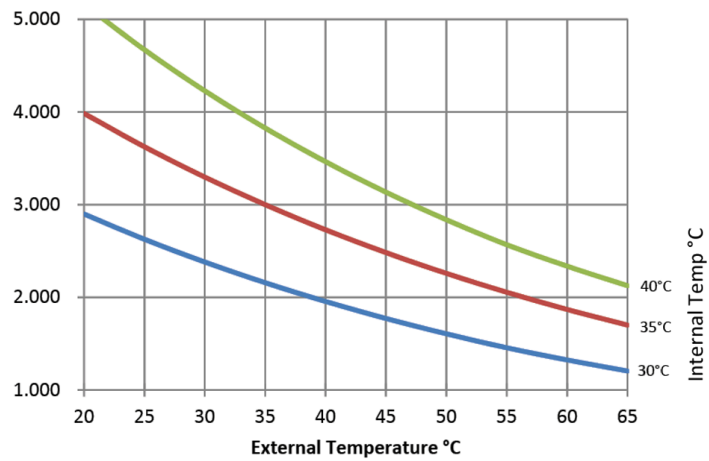

3000W
3000W

Specifiche tecniche Technical Specs

Potenza frigorifera
Refrigeration power

W 50Hz