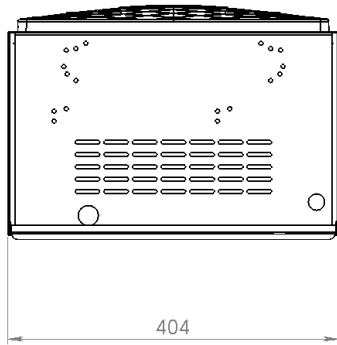

3000W
3000W

Specifiche tecniche Technical Specs